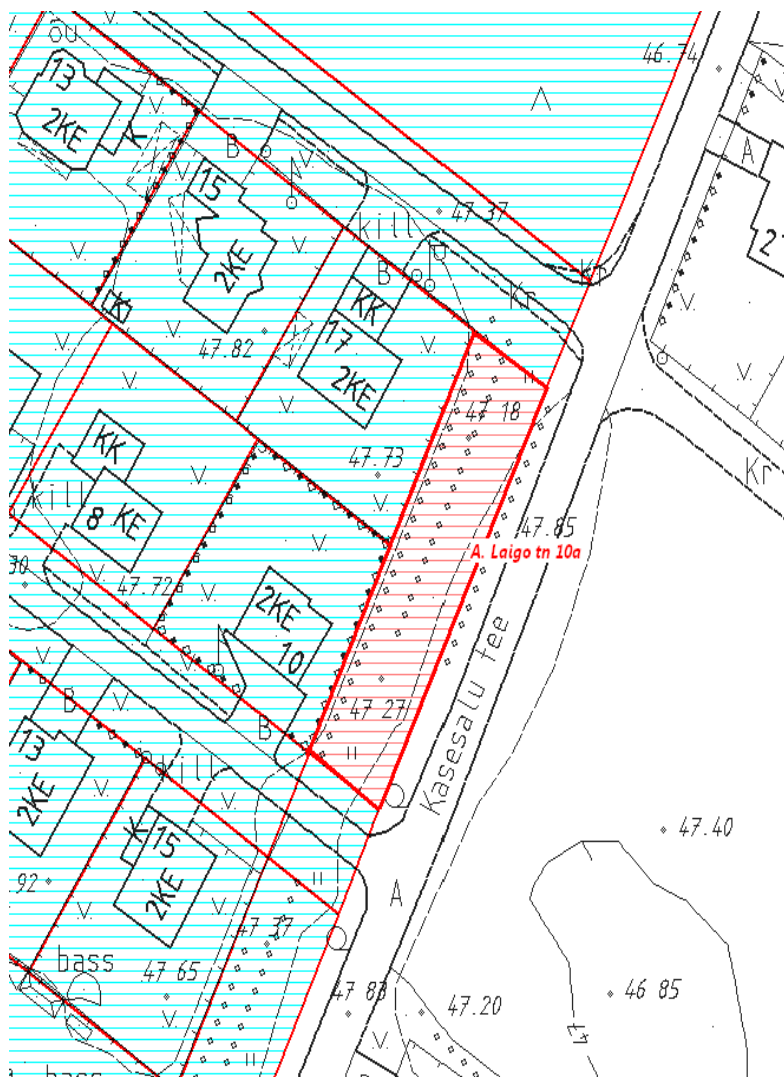

MUNITSIPAALOMANDISSE TAOTLETAVA MAA

A. Laigo tn 10a

ASENDIPLAAN

M 1:2000

— munitsipaalomandisse taotletava maa-ala piir  
Koostas: Jelena Lindmäe